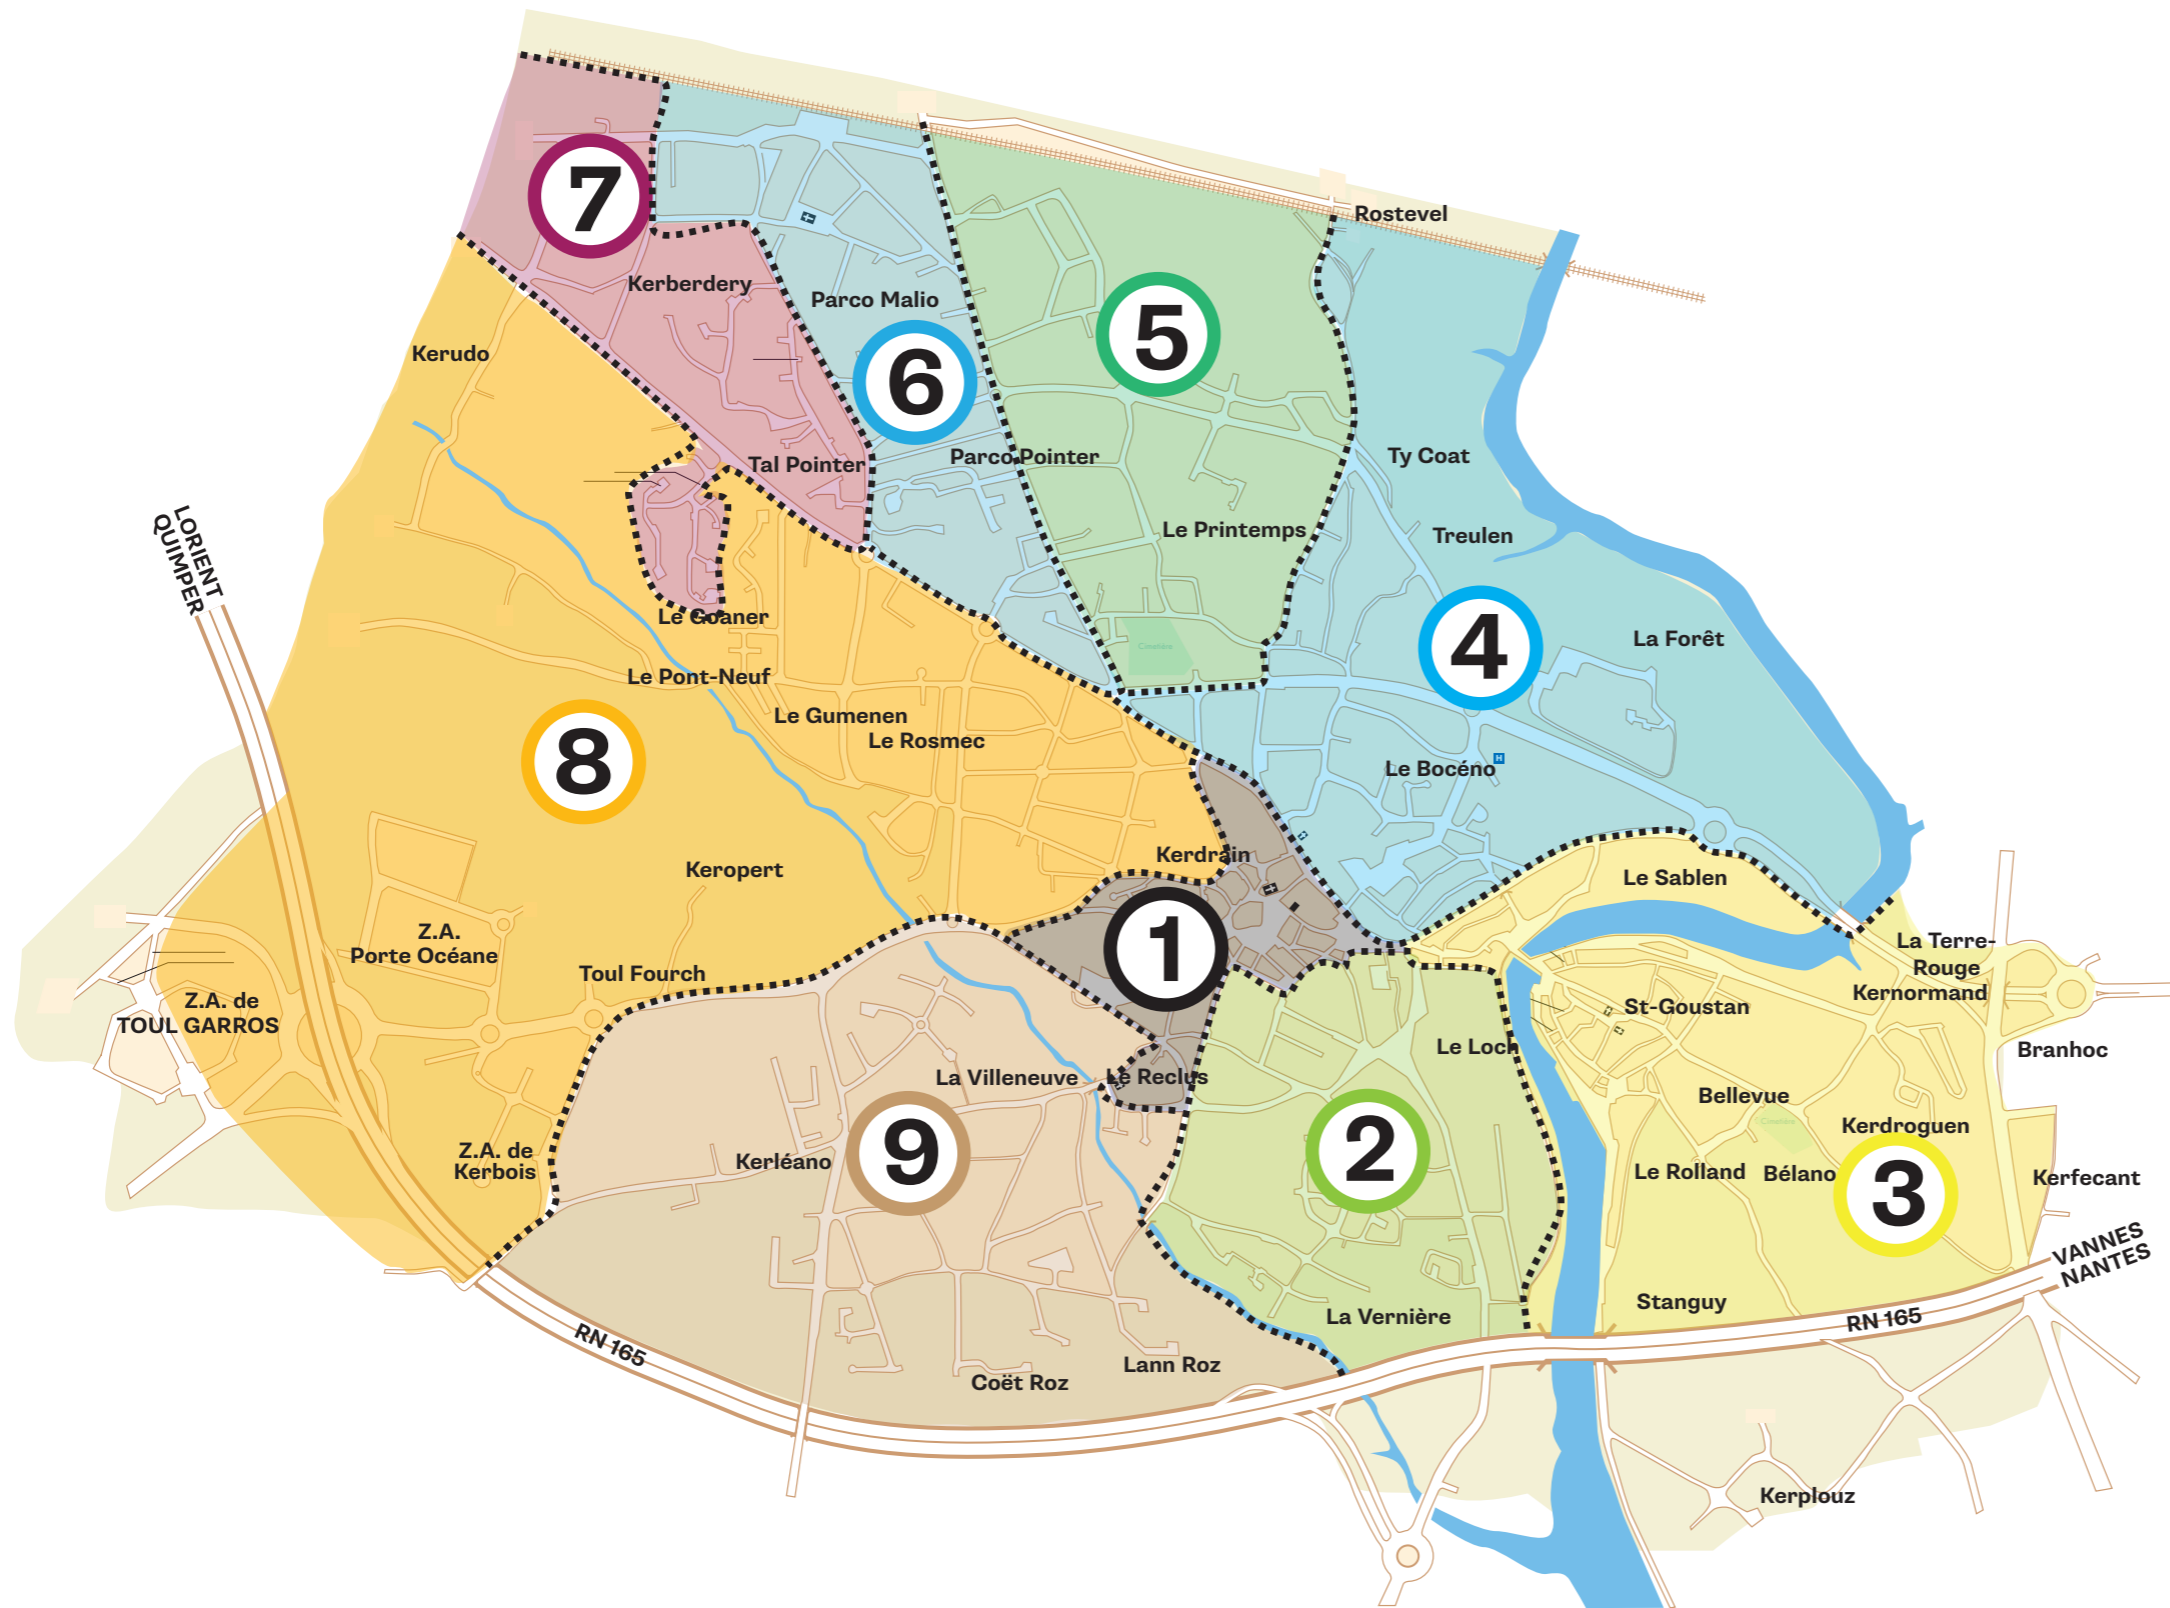

LE DÉCOUPAGE ÉLECTORAL À AURAY

BUREAU N°1

Petit Théâtre
Place de la Pompe
(Accès PMR Place de la République)

BUREAU N°2

Complexe sportif du Verger
Rue du Verger

BUREAU N°3

Maison de quartier de Saint-Goustan
Place du Rolland

BUREAU N°4

Salle du Penher
14bis rue du Penher

BUREAU N°5

École élémentaire Joseph Rollo
1 rue Plablo Picasso

BUREAU N°6

École élémentaire Joseph Rollo
1 rue Plablo Picasso

BUREAU N°7

École élémentaire Éric Tabarly
Rue des Trois Fontaines

BUREAU N°8

École élémentaire Éric Tabarly
Rue des Trois Fontaines

BUREAU N°9

Complexe sportif du Verger
Rue du Verger