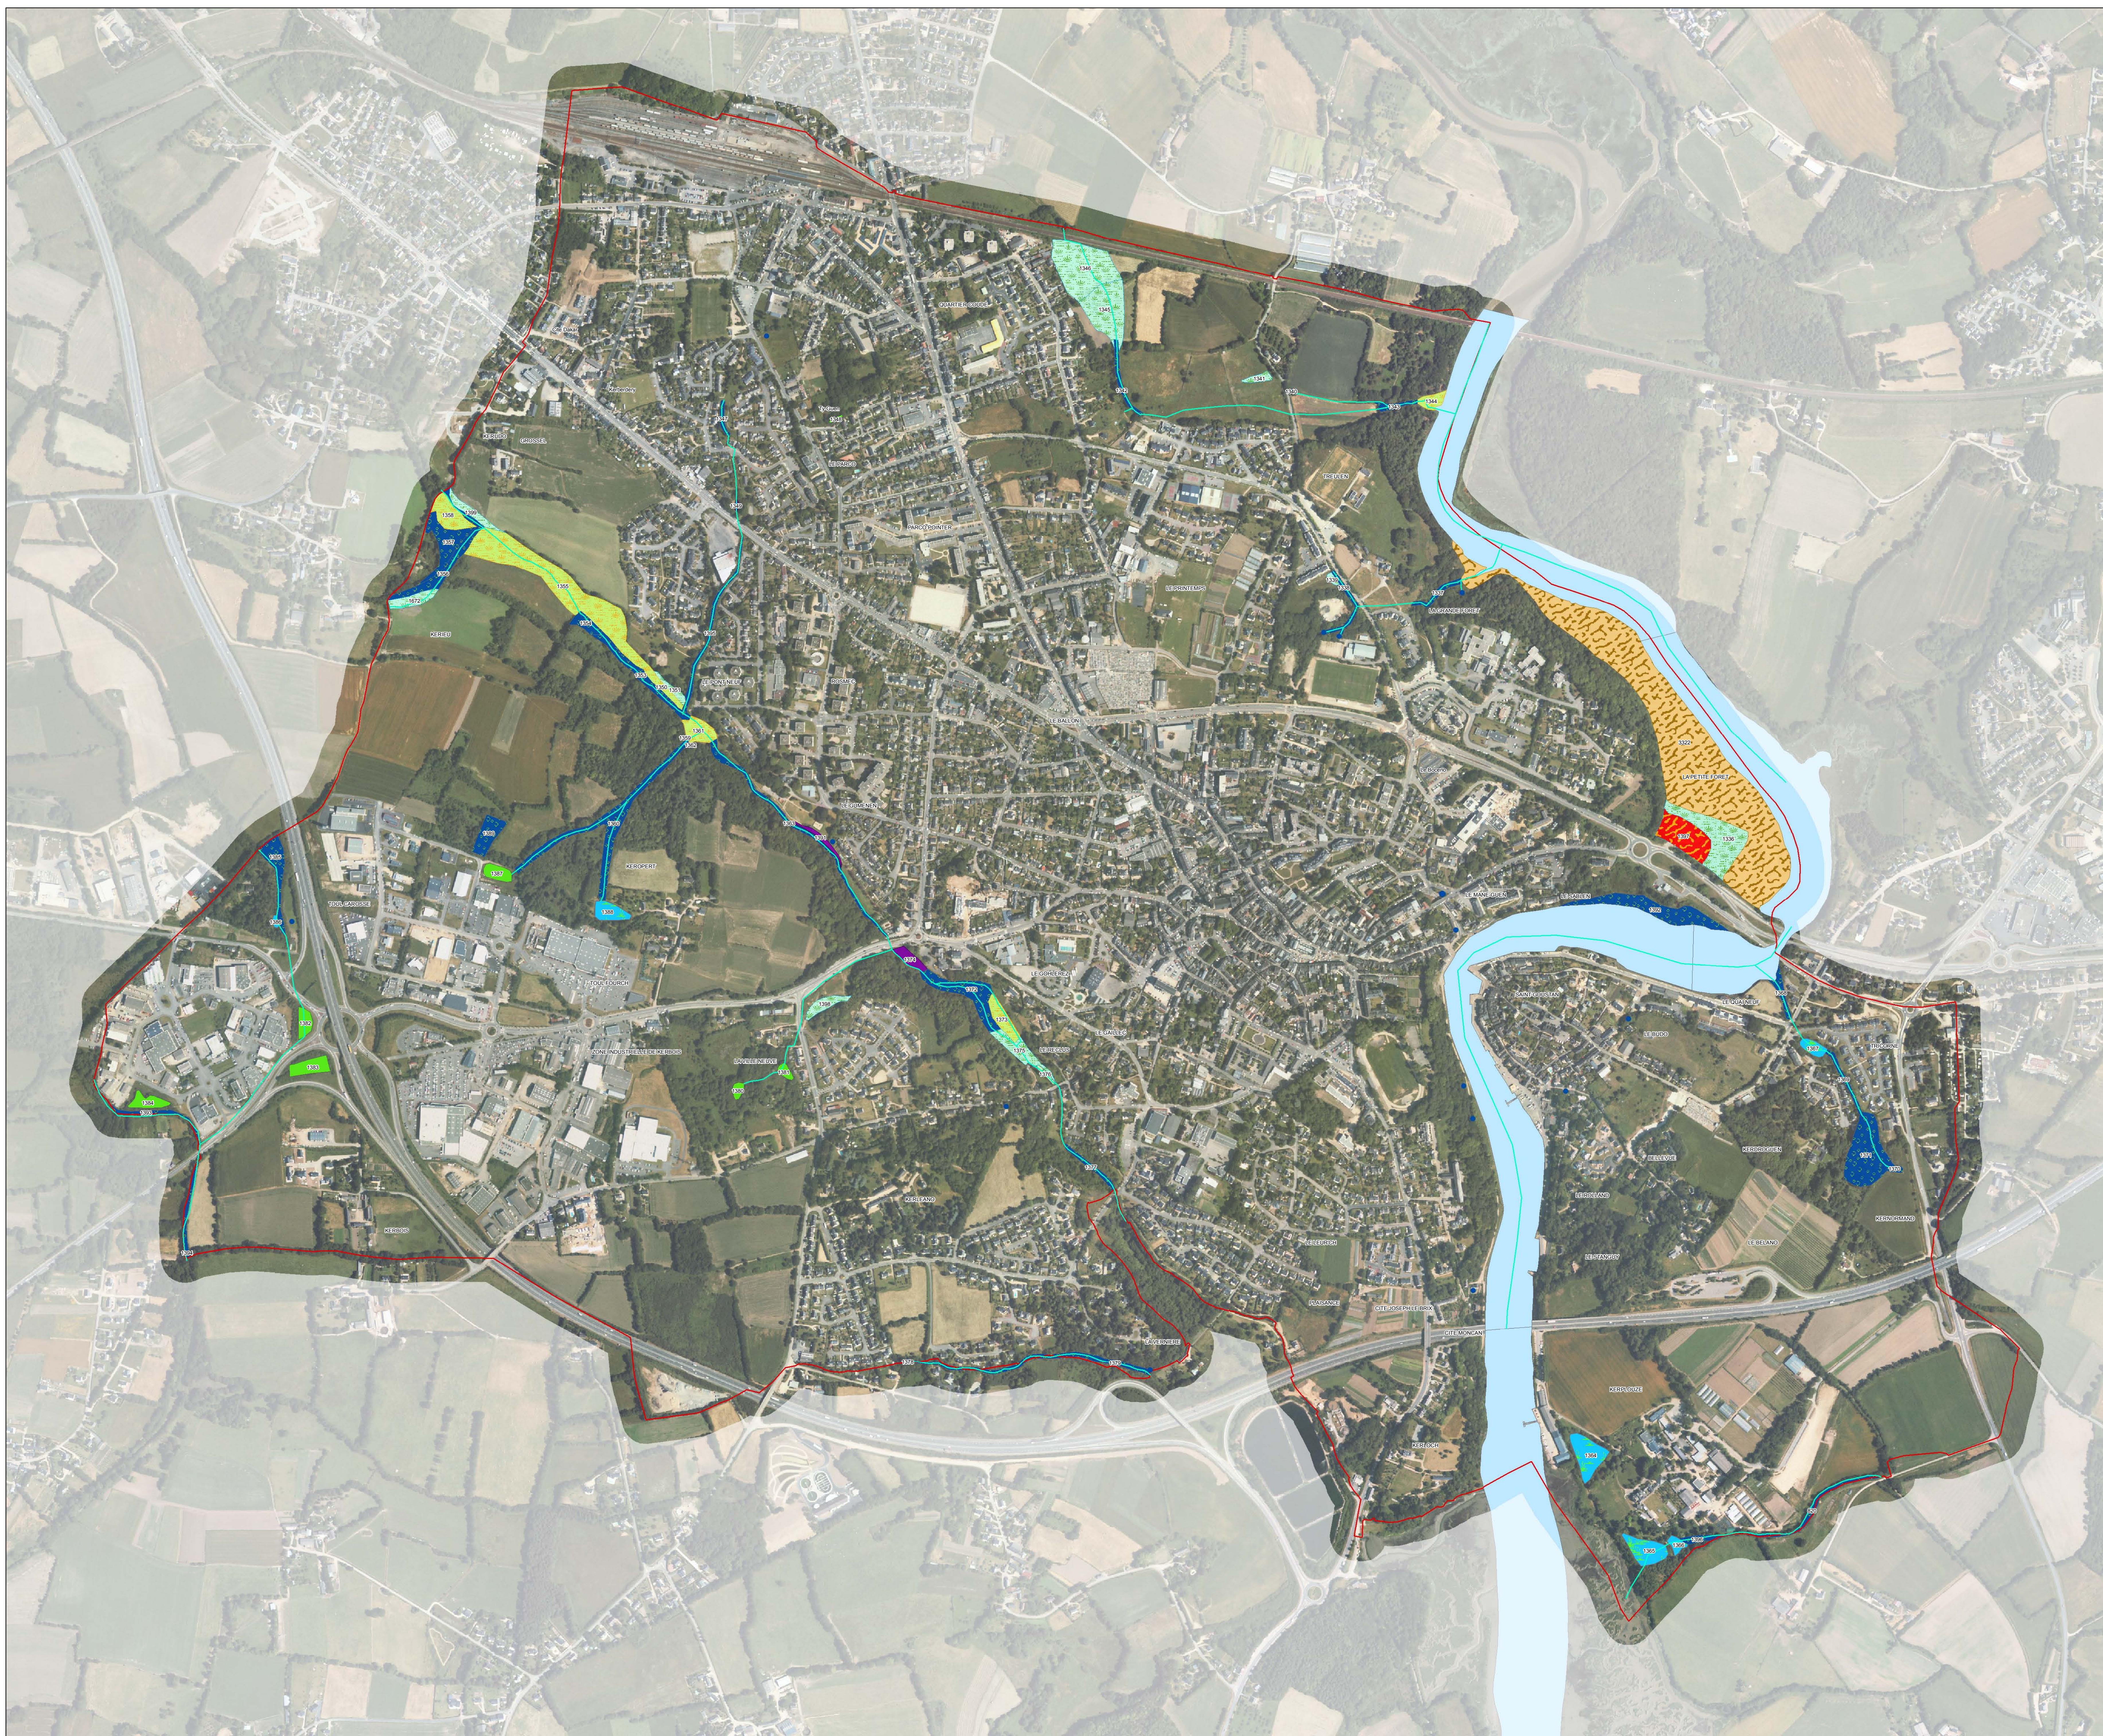

Inventaire des zones humides - Commune d'Auray

Légende

- Limite communale
- Point d'eau
- Cours d'eau
- Surface en eau

Typologie des zones humides

- autre / bassins EP
- habitation / espace vert
- bois humide
- mégaphorbiaie
- peupleraie/sylviculture
- plan d'eau
- prairie humide
- remblai
- vasière

Syndicat mixte
du LOC'H et du SAL

1:4 500

0 75 150 300 450 Mètres